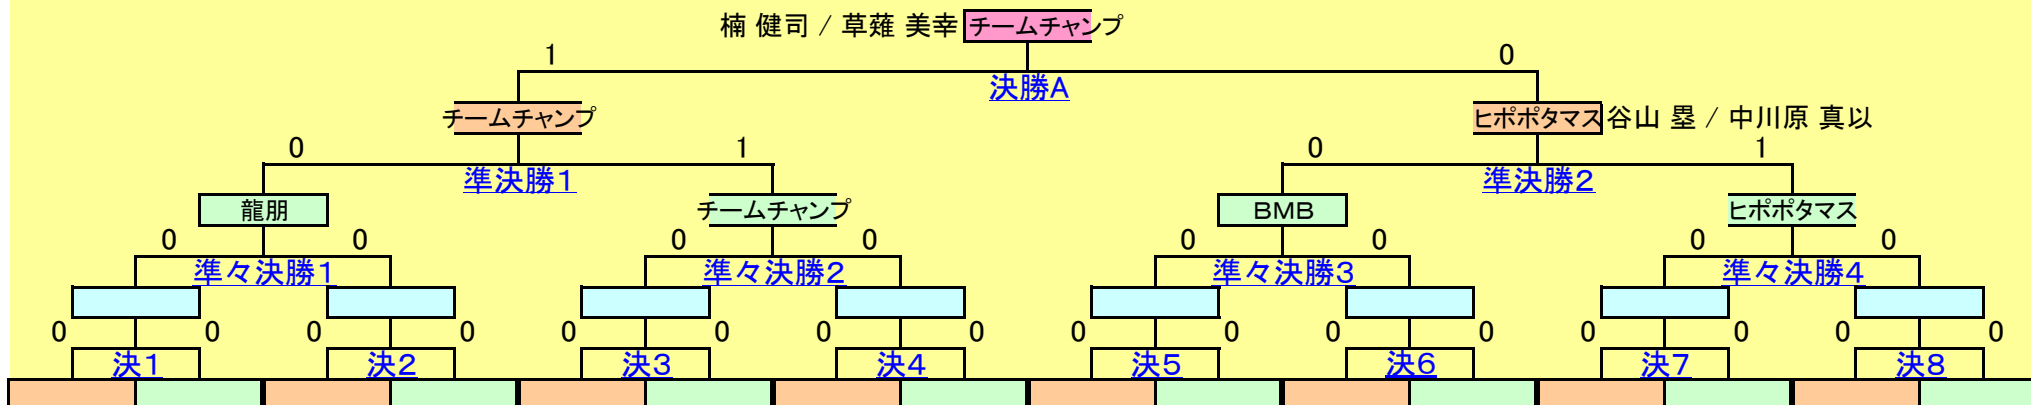

# 1部決勝トーナメントの結果

	チーム名	得点	得G	MATCH			得G	得点	チーム名	
決勝A	チームチャ	21	1	1	○	●	0	0	9	ヒポポタマス

三位決定	0	0	0	0	-		0	0	0	0
------	---	---	---	---	---	--	---	---	---	---

準決勝1	龍朋	14	0	0	●	-	○	1	1	21	チームチャンプ
------	----	----	---	---	---	---	---	---	---	----	---------

準決勝2	BMB	19	0	0	●	-	○	1	1	21	ヒポポタマス
------	-----	----	---	---	---	---	---	---	---	----	--------

準々決勝1		0	0	0	-		0	0	0	
-------	--	---	---	---	---	--	---	---	---	--

準々決勝2		0	0	0	-		0	0	0	
-------	--	---	---	---	---	--	---	---	---	--