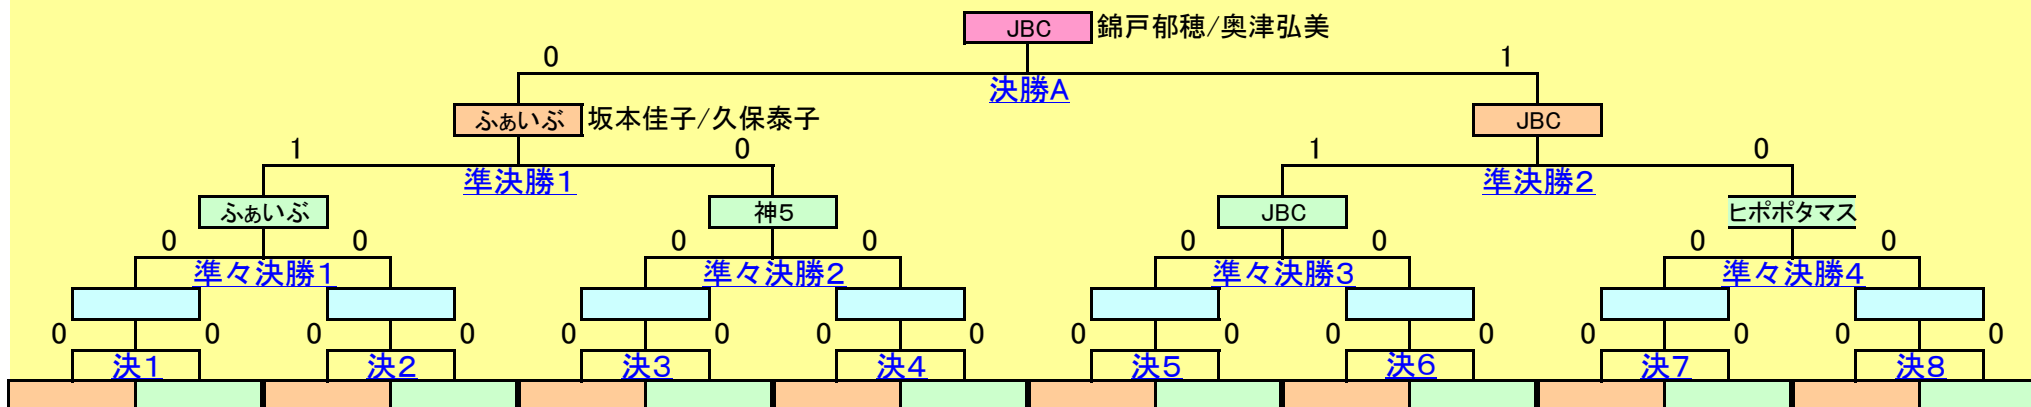

3部女子決勝トーナメントの結果

	チーム名	得点	得G	MATCH			得G	得点	チーム名	
決勝A	ふあいぶ	31	0	0	●	○	1	2	42	JBC
三位決定		0	0	0	0	○	0	0	0	0
準決勝1	ふあいぶ	42	2	1	○	●	0	1	29	神5
準決勝2	JBC	41	2	1	○	●	0	1	45	ヒポポタマス
準々決勝1		0	0	0	○	○	0	0	0	
準々決勝2		0	0	0	○	○	0	0	0	
準々決勝3		0	0	0	○	○	0	0	0	
準々決勝4		0	0	0	○	○	0	0	0	

	チーム名	得点	得G	MATCH			得G	得点	チーム名	
決1		0	0	0	○	○	0	0	0	
決2		0	0	0	○	○	0	0	0	
決3		0	0	0	○	○	0	0	0	
決4		0	0	0	○	○	0	0	0	
決5		0	0	0	○	○	0	0	0	
決6		0	0	0	○	○	0	0	0	
決7		0	0	0	○	○	0	0	0	
決8		0	0	0	○	○	0	0	0	