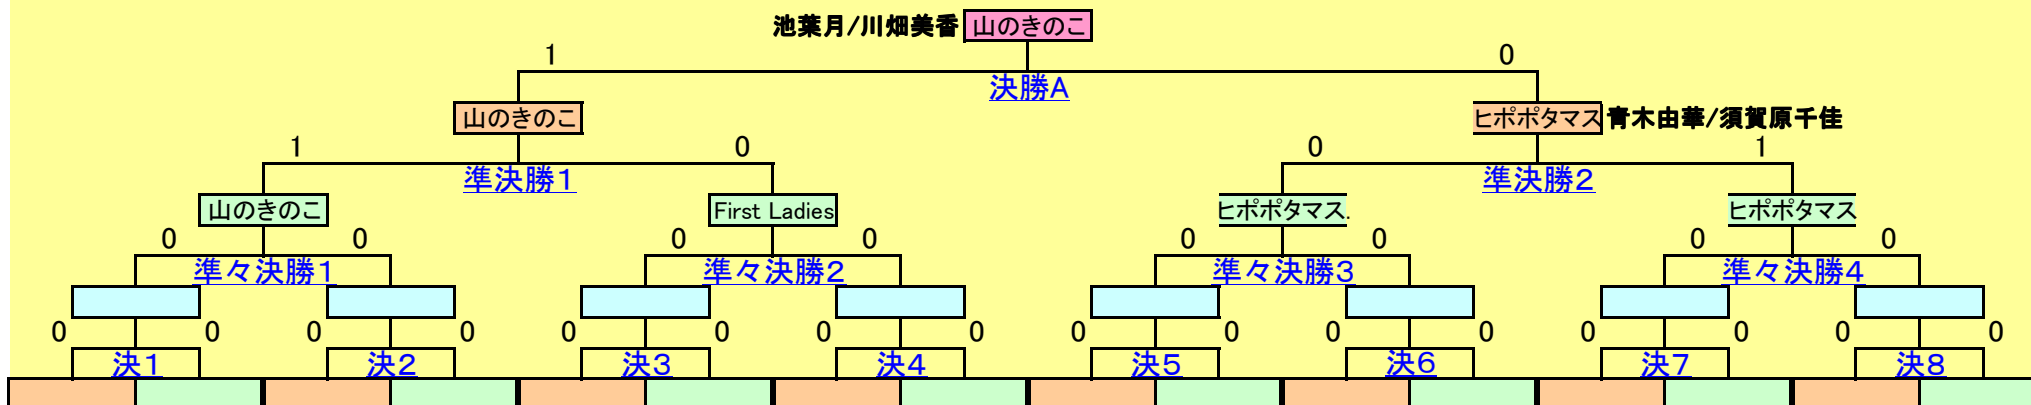

2部女子決勝トーナメントの結果

	チーム名	得点	得G	MATCH			得G	得点	チーム名
決勝A	山のきのこ	45	2	1	○	●	0	1	39 ヒポポタマス
三位決定	0	0	0	0	—		0	0	0
準決勝1	山のきのこ	42	2	1	○	●	0	0	13 First Ladies
準決勝2	ヒポポタマス	35	0	0	●	○	1	2	42 ヒポポタマス
準々決勝1		0	0	0	—		0	0	0
準々決勝2		0	0	0	—		0	0	0
準々決勝3		0	0	0	—		0	0	0
準々決勝4		0	0	0	—		0	0	0

	チーム名	得点	得G	MATCH			得G	得点	チーム名
決1		0	0	0	—		0	0	0
決2		0	0	0	—		0	0	0
決3		0	0	0	—		0	0	0
決4		0	0	0	—		0	0	0
決5		0	0	0	—		0	0	0
決6		0	0	0	—		0	0	0
決7		0	0	0	—		0	0	0
決8		0	0	0	—		0	0	0