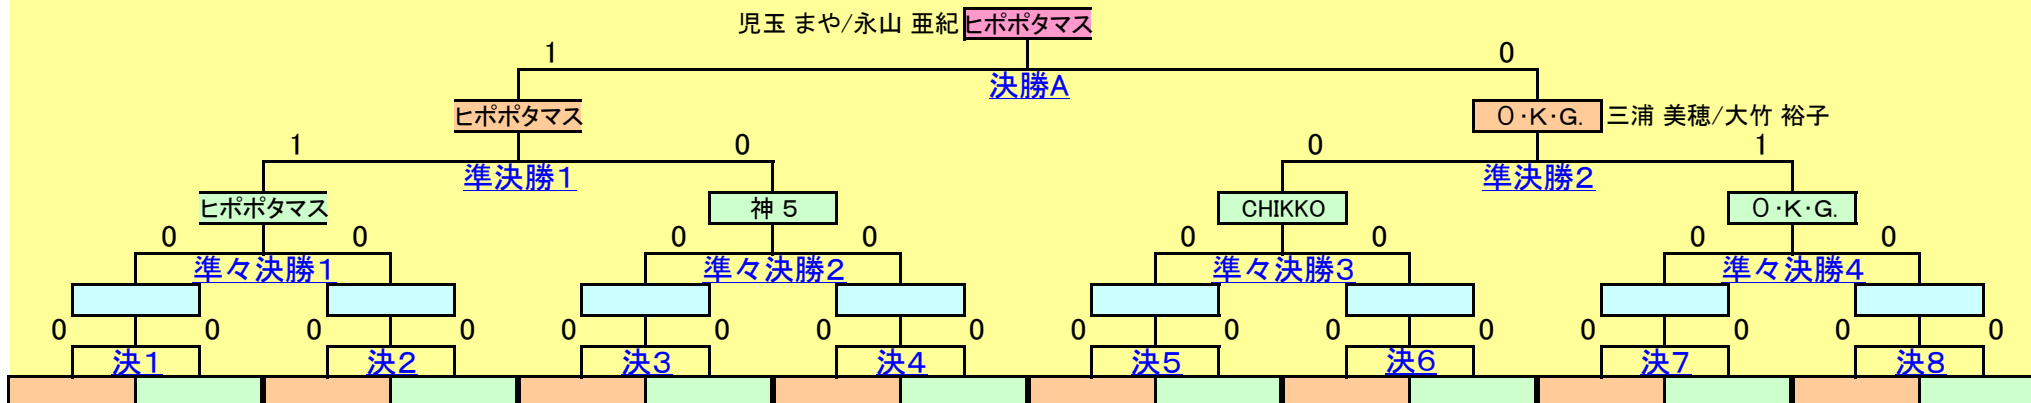

### 3部女子決勝トーナメントの結果

	チーム名	得点	得G	MATCH			得G	得点	チーム名
決勝A	ヒポポタマス	42	2	1	○	●	0	0	O.K.G.
三位決定		0	0	0	0	-	0	0	0
準決勝1	ヒポポタマス	42	2	1	○	●	0	0	26 神5
準決勝2	CHIKKO	28	0	0	●	○	1	2	42 O.K.G.
準々決勝1		0	0	0	-		0	0	0
準々決勝2		0	0	0	-		0	0	0
準々決勝3		0	0	0	-		0	0	0
準々決勝4		0	0	0	-		0	0	0

	チーム名	得点	得G	MATCH			得G	得点	チーム名
決1		0	0	0	-		0	0	0
決2		0	0	0	-		0	0	0
決3		0	0	0	-		0	0	0
決4		0	0	0	-		0	0	0
決5		0	0	0	-		0	0	0
決6		0	0	0	-		0	0	0
決7		0	0	0	-		0	0	0
決8		0	0	0	-		0	0	0