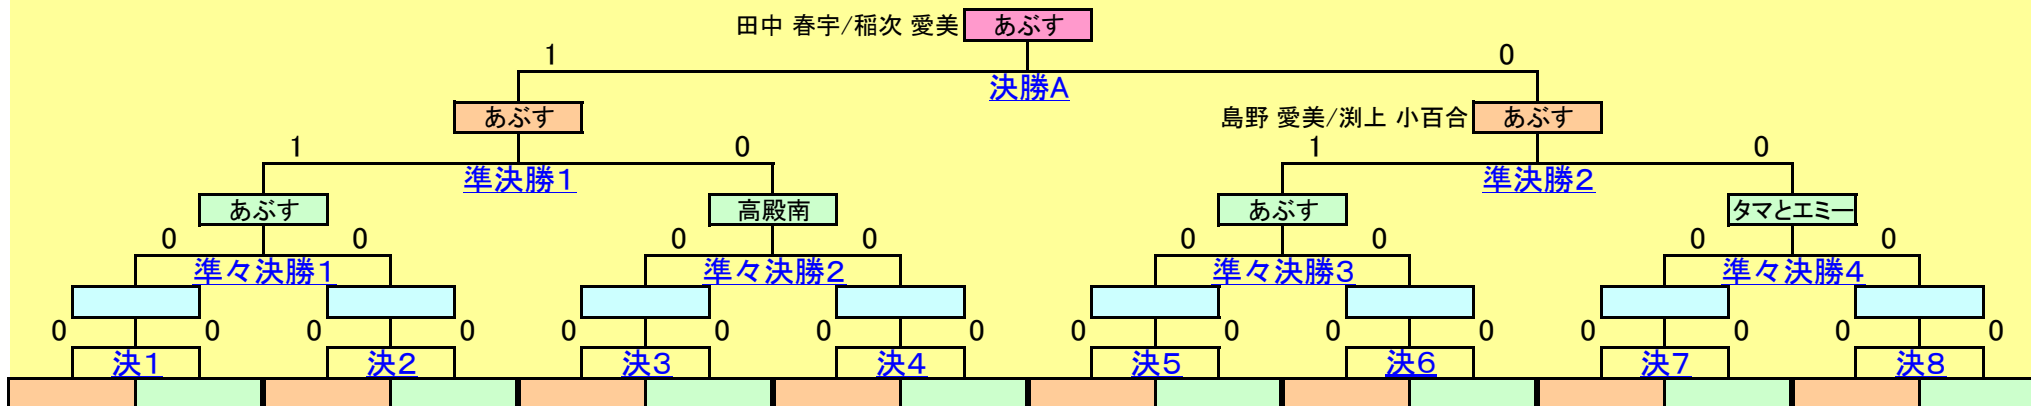

1.5部女子決勝トーナメントの結果

	チーム名	得点	得G	MATCH			得G	得点	チーム名	
決勝A	あぶす	42	2	1	○	●	0	1	42	あぶす
三位決定	0	0	0	0	-		0	0	0	0
準決勝1	あぶす	42	2	1	○	●	0	0	34	高殿南
準決勝2	あぶす	42	2	1	○	●	0	0	29	タマとエミー
準々決勝1		0	0	0	-		0	0	0	
準々決勝2		0	0	0	-		0	0	0	
準々決勝3		0	0	0	-		0	0	0	
準々決勝4		0	0	0	-		0	0	0	

	チーム名	得点	得G	MATCH			得G	得点	チーム名	
決1		0	0	0	-		0	0	0	
決2		0	0	0	-		0	0	0	
決3		0	0	0	-		0	0	0	
決4		0	0	0	-		0	0	0	
決5		0	0	0	-		0	0	0	
決6		0	0	0	-		0	0	0	
決7		0	0	0	-		0	0	0	
決8		0	0	0	-		0	0	0	

女子1.5部 予選リーグの結果