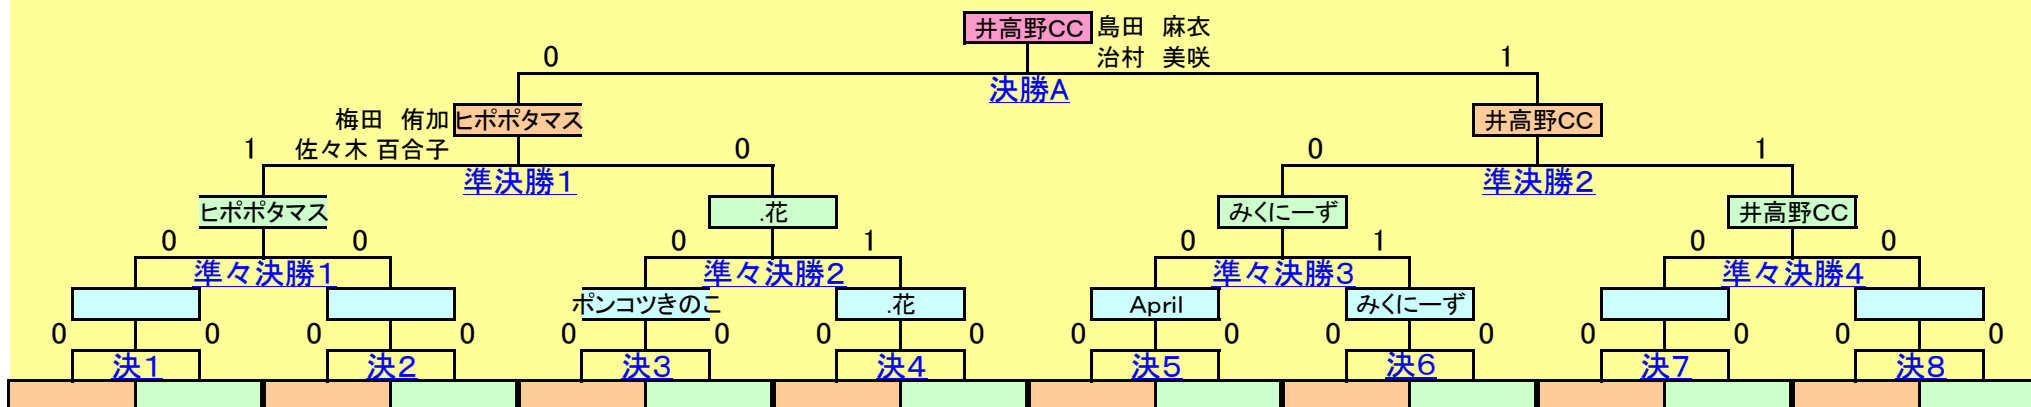

# 4部女子決勝トーナメントの結果

	チーム名	得点	得G	MATCH			得G	得点	チーム名
決勝A	ヒポポタマス	13	0	0	●	○	1	1	井高野CC
三位決定		0	0	0	○	○	0	0	0
準決勝1	ヒポポタマス	21	1	1	○	●	0	0	花
準決勝2	みくにーず	12	0	0	●	○	1	1	井高野CC
準々決勝1		0	0	0	○	○	0	0	0
準々決勝2	ポンコツきのこ	20	0	0	●	○	1	1	花
準々決勝3	April	19	0	0	●	○	1	1	みくにーず
準々決勝4		0	0	0	○	○	0	0	0

	チーム名	得点	得G	MATCH			得G	得点	チーム名
決1		0	0	0	○	○	0	0	0
決2		0	0	0	○	○	0	0	0
決3		0	0	0	○	○	0	0	0
決4		0	0	0	○	○	0	0	0
決5		0	0	0	○	○	0	0	0
決6		0	0	0	○	○	0	0	0
決7		0	0	0	○	○	0	0	0
決8		0	0	0	○	○	0	0	0