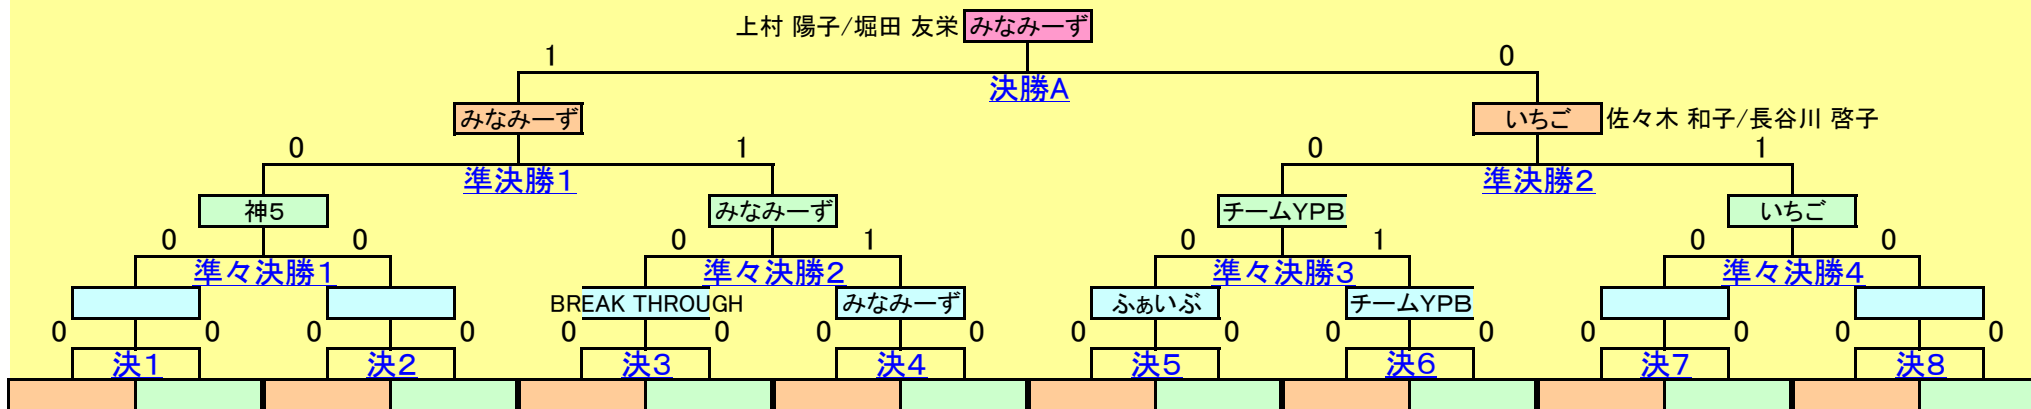

3部女子決勝トーナメントの結果

	チーム名	得点	得G	MATCH			得G	得点	チーム名	
決勝A	みなみ	21	1	1	○	●	0	0	9 いちご	
三位決定		0	0	0	0	-	0	0	0	
準決勝1	神5	15	0	0	●	-	○	1	1	21 みなみ
準決勝2	チームYPB	13	0	0	●	-	○	1	1	21 いちご
準々決勝1		0	0	0	-	-	0	0	0	
準々決勝2	BREAK THRU	5	0	0	●	-	○	1	1	21 みなみ
準々決勝3	ふあいふ	18	0	0	●	-	○	1	1	21 チームYPB
準々決勝4		0	0	0	-	-	0	0	0	

	チーム名	得点	得G	MATCH			得G	得点	チーム名
決1		0	0	0	-	-	0	0	0
決2		0	0	0	-	-	0	0	0
決3		0	0	0	-	-	0	0	0
決4		0	0	0	-	-	0	0	0
決5		0	0	0	-	-	0	0	0
決6		0	0	0	-	-	0	0	0
決7		0	0	0	-	-	0	0	0
決8		0	0	0	-	-	0	0	0