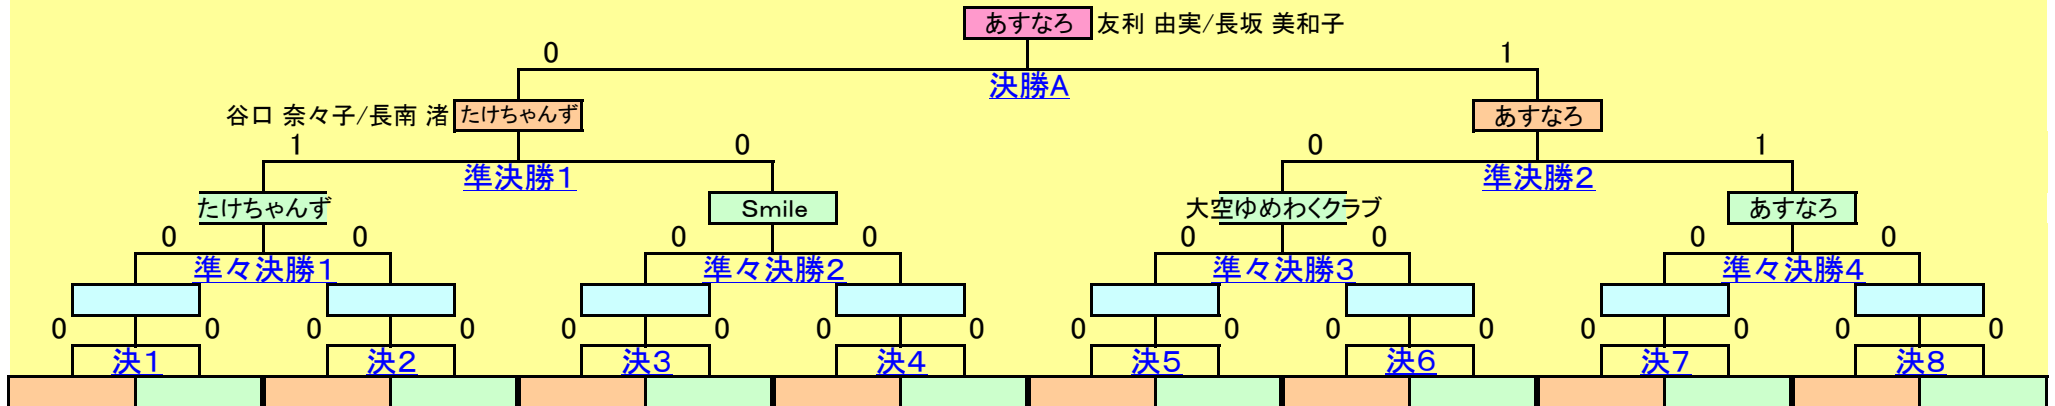

2部女子決勝トーナメントの結果

| | チーム名 | 得点 | 得G | MATCH | | | 得G | 得点 | チーム名 | | |
|-------|--------|----|----|-------|---|---|----|----|------|----|-------|
| 決勝A | たけちゃんず | 16 | 0 | 0 | ● | — | ○ | 1 | 1 | 21 | あすなる |
| 三位決定 | | 0 | 0 | 0 | 0 | — | | 0 | 0 | 0 | 0 |
| 準決勝1 | たけちゃんず | 21 | 1 | 1 | ○ | — | ● | 0 | 0 | 9 | Smile |
| 準決勝2 | 大空ゆめわ | 19 | 0 | 0 | ● | — | ○ | 1 | 1 | 21 | あすなる |
| 準々決勝1 | | 0 | 0 | 0 | | — | | 0 | 0 | 0 | |
| 準々決勝2 | | 0 | 0 | 0 | | — | | 0 | 0 | 0 | |
| 準々決勝3 | | 0 | 0 | 0 | | — | | 0 | 0 | 0 | |
| 準々決勝4 | | 0 | 0 | 0 | | — | | 0 | 0 | 0 | |

| | チーム名 | 得点 | 得G | MATCH | | | 得G | 得点 | チーム名 | | |
|----|------|----|----|-------|--|---|----|----|------|---|--|
| 決1 | | 0 | 0 | 0 | | — | | 0 | 0 | 0 | |
| 決2 | | 0 | 0 | 0 | | — | | 0 | 0 | 0 | |
| 決3 | | 0 | 0 | 0 | | — | | 0 | 0 | 0 | |
| 決4 | | 0 | 0 | 0 | | — | | 0 | 0 | 0 | |
| 決5 | | 0 | 0 | 0 | | — | | 0 | 0 | 0 | |
| 決6 | | 0 | 0 | 0 | | — | | 0 | 0 | 0 | |
| 決7 | | 0 | 0 | 0 | | — | | 0 | 0 | 0 | |
| 決8 | | 0 | 0 | 0 | | — | | 0 | 0 | 0 | |