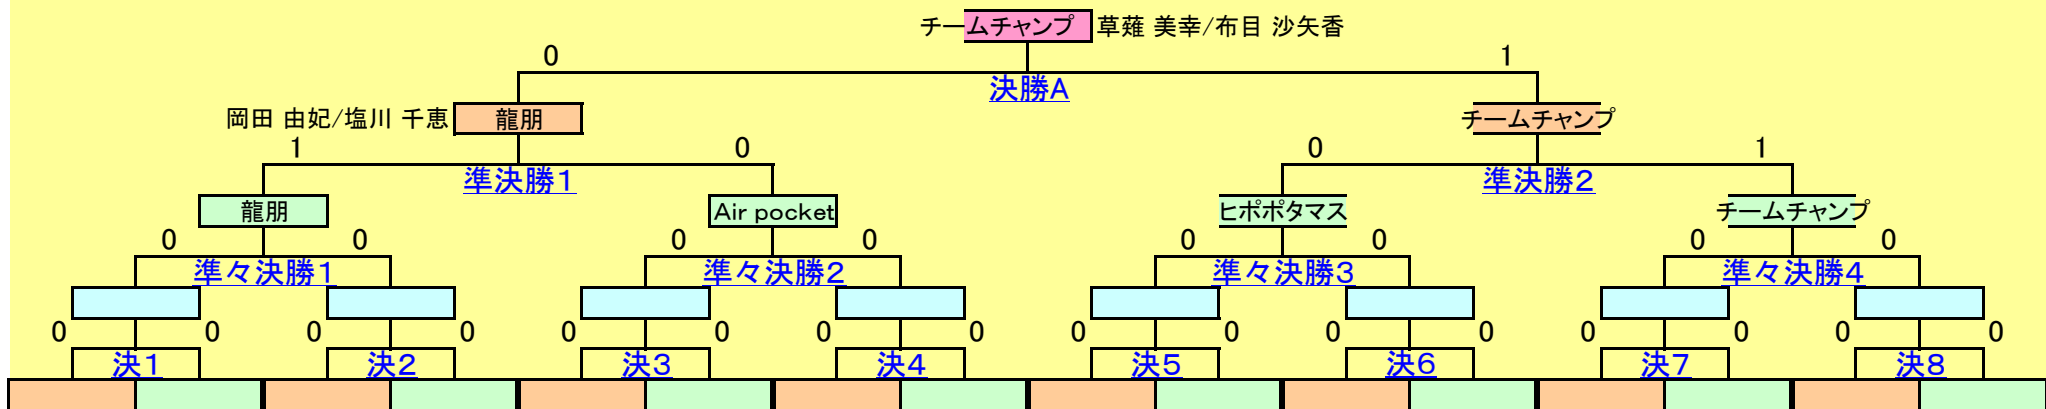

1部女子決勝トーナメントの結果

	チーム名	得点	得G	MATCH			得G	得点	チーム名	
決勝A	龍朋	19	0	0	●	○	1	1	21	チームチャンプ
三位決定		0	0	0	0	○	○	0	0	0
準決勝1	龍朋	21	1	1	○	●	0	0	11	Air pocket
準決勝2	ヒポポタマス	12	0	0	●	○	1	1	21	チームチャンプ
準々決勝1		0	0	0	○	○	0	0	0	
準々決勝2		0	0	0	○	○	0	0	0	
準々決勝3		0	0	0	○	○	0	0	0	
準々決勝4		0	0	0	○	○	0	0	0	

	チーム名	得点	得G	MATCH			得G	得点	チーム名	
決1		0	0	0	○	○	0	0	0	
決2		0	0	0	○	○	0	0	0	
決3		0	0	0	○	○	0	0	0	
決4		0	0	0	○	○	0	0	0	
決5		0	0	0	○	○	0	0	0	
決6		0	0	0	○	○	0	0	0	
決7		0	0	0	○	○	0	0	0	
決8		0	0	0	○	○	0	0	0	