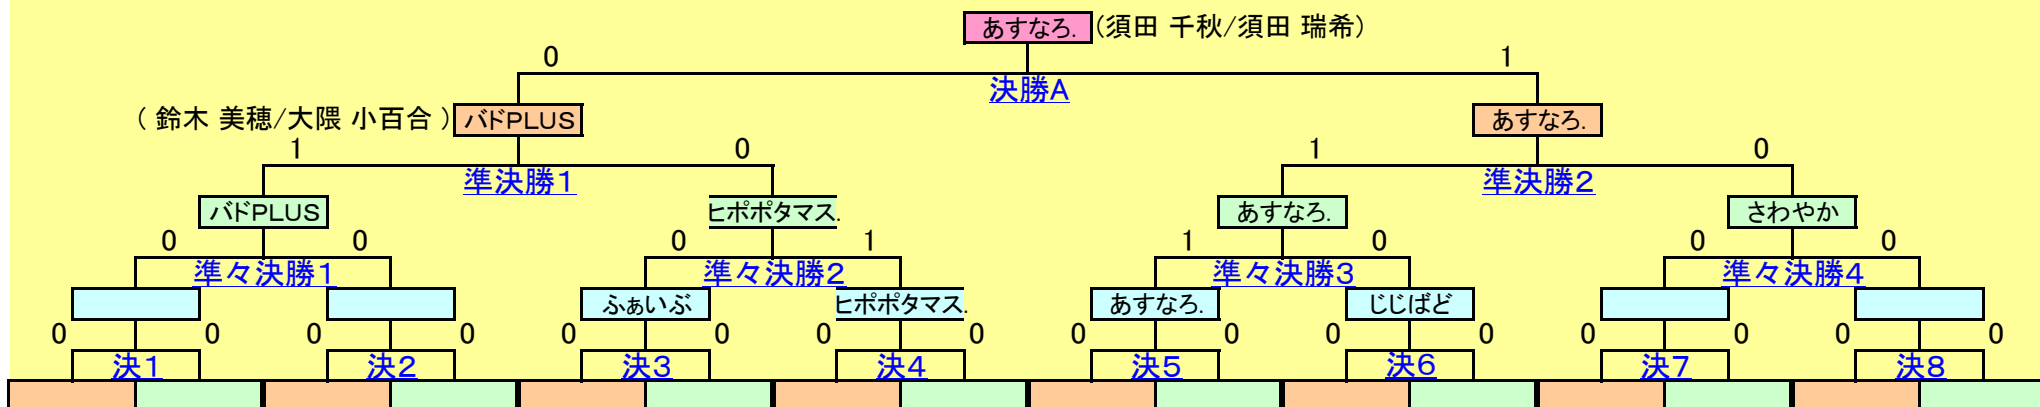

女子2部決勝トーナメントの結果

| | チーム名 | 得点 | 得G | MATCH | | | 得G | 得点 | チーム名 | |
|-------|--------|----|----|-------|---|---|----|----|------|---------|
| 決勝A | バドPLUS | 31 | 0 | 0 | ● | ○ | 1 | 2 | 42 | あすなる. |
| 三位決定 | | 0 | 0 | 0 | 0 | ○ | 0 | 0 | 0 | 0 |
| 準決勝1 | バドPLUS | 60 | 2 | 1 | ○ | ● | 0 | 1 | 55 | ヒポポタマス. |
| 準決勝2 | あすなる. | 57 | 2 | 1 | ○ | ● | 0 | 1 | 55 | さわやか |
| 準々決勝1 | | 0 | 0 | 0 | ○ | ○ | 0 | 0 | 0 | |
| 準々決勝2 | ふあいぶ | 55 | 1 | 0 | ● | ○ | 1 | 2 | 62 | ヒポポタマス. |
| 準々決勝3 | あすなる. | 61 | 2 | 1 | ○ | ● | 0 | 1 | 46 | じじばど |
| 準々決勝4 | | 0 | 0 | 0 | ○ | ○ | 0 | 0 | 0 | |

| | チーム名 | 得点 | 得G | MATCH | | | 得G | 得点 | チーム名 | |
|----|------|----|----|-------|---|---|----|----|------|--|
| 決1 | | 0 | 0 | 0 | ○ | ○ | 0 | 0 | 0 | |
| 決2 | | 0 | 0 | 0 | ○ | ○ | 0 | 0 | 0 | |
| 決3 | | 0 | 0 | 0 | ○ | ○ | 0 | 0 | 0 | |
| 決4 | | 0 | 0 | 0 | ○ | ○ | 0 | 0 | 0 | |
| 決5 | | 0 | 0 | 0 | ○ | ○ | 0 | 0 | 0 | |
| 決6 | | 0 | 0 | 0 | ○ | ○ | 0 | 0 | 0 | |
| 決7 | | 0 | 0 | 0 | ○ | ○ | 0 | 0 | 0 | |
| 決8 | | 0 | 0 | 0 | ○ | ○ | 0 | 0 | 0 | |