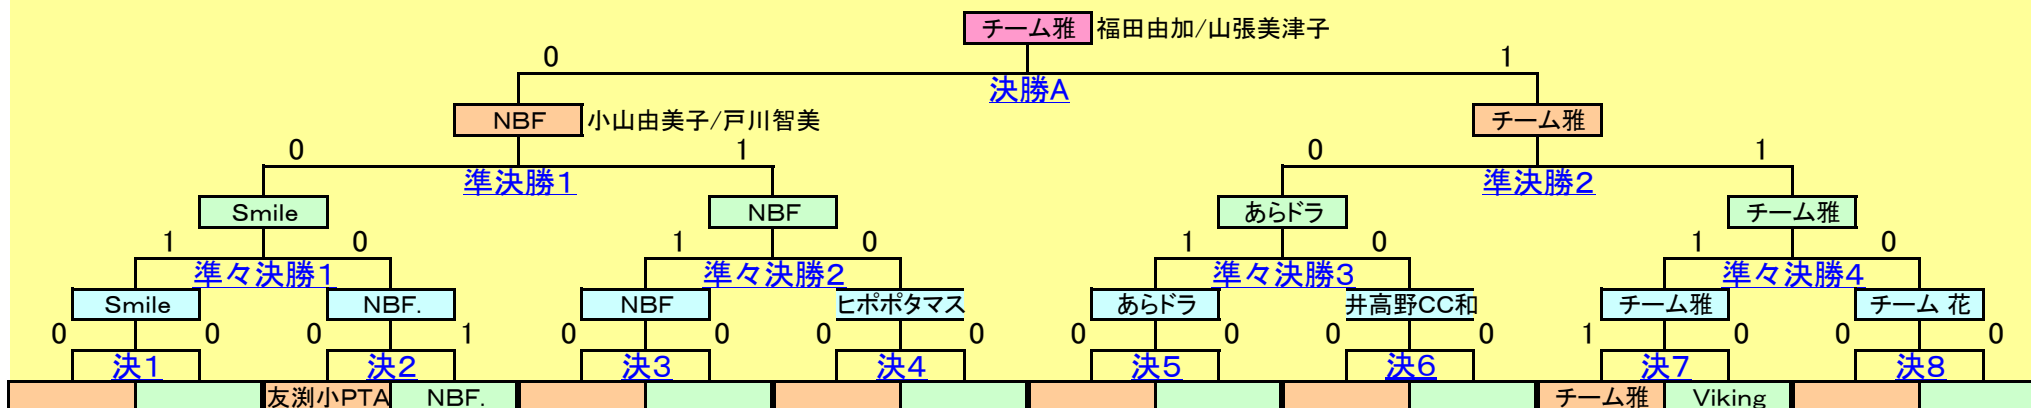

4部女子決勝トーナメントの結果

	チーム名	得点	得G	MATCH			得G	得点	チーム名	
決勝A	NBF	19	0	0	●	○	1	1	21	チーム雅

三位決定	0	0	0	0		○	0	0	0	0
------	---	---	---	---	--	---	---	---	---	---

準決勝1	Smile	17	0	0	●	○	1	1	21	NBF
------	-------	----	---	---	---	---	---	---	----	-----

準決勝2	あらドラ	15	0	0	●	○	1	1	21	チーム雅
------	------	----	---	---	---	---	---	---	----	------

準々決勝1	Smile	21	1	1	○	●	0	0	20	NBF.
-------	-------	----	---	---	---	---	---	---	----	------

準々決勝2	NBF	21	1	1	○	●	0	0	20	ヒポポタマス
-------	-----	----	---	---	---	---	---	---	----	--------