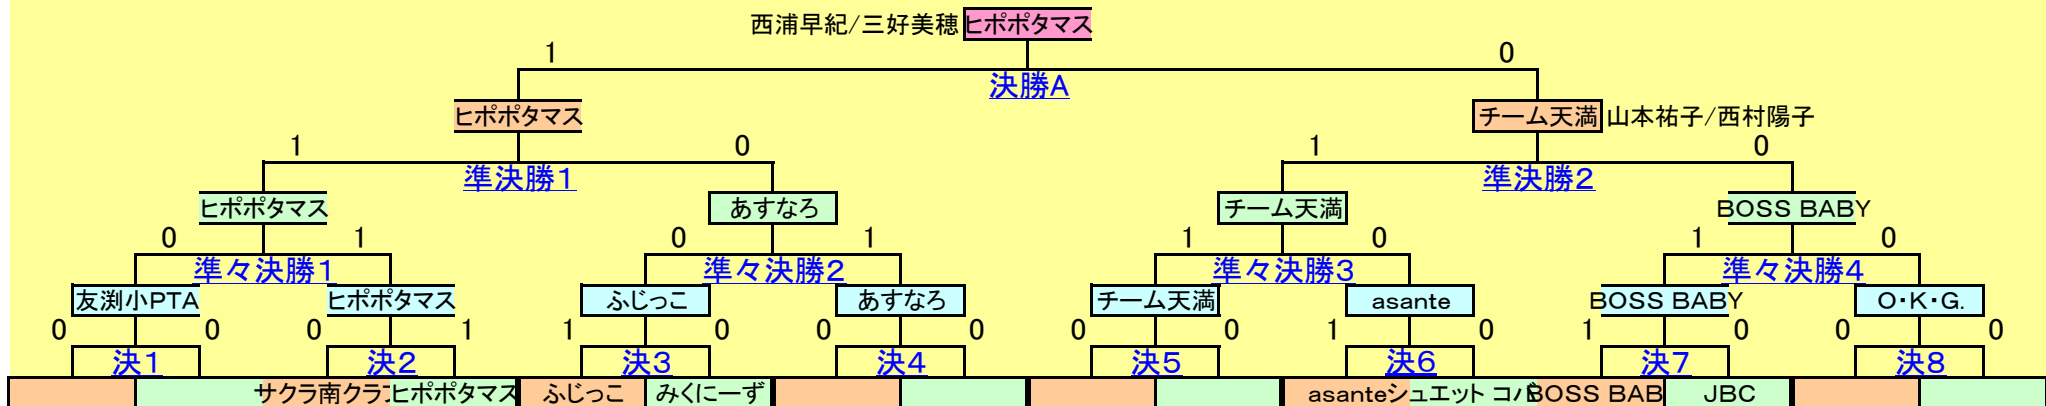

3部女子決勝トーナメントの結果

	チーム名	得点	得G	MATCH			得G	得点	チーム名
決勝A	ヒポポタマス	21	1	1	○	●	0	0	チーム天満

	チーム名	得点	得G	MATCH			得G	得点	チーム名
決1		0	0	0	○	○	0	0	

三位決定	0	0	0	0	○	○	0	0	0
------	---	---	---	---	---	---	---	---	---

決2	サクラ南クラ	8	0	0	●	○	1	1	ヒポポタマス
----	---------------	---	---	---	---	---	---	---	---------------

準決勝1	ヒポポタマス	21	1	1	○	●	0	0	あすなる
------	---------------	----	---	---	---	---	---	---	-------------

決3	ふじっこ	21	1	1	○	●	0	0	みくにーず
----	-------------	----	---	---	---	---	---	---	--------------

準決勝2	チーム天満	21	1	1	○	●	0	0	BOSS BABY
------	--------------	----	---	---	---	---	---	---	------------------