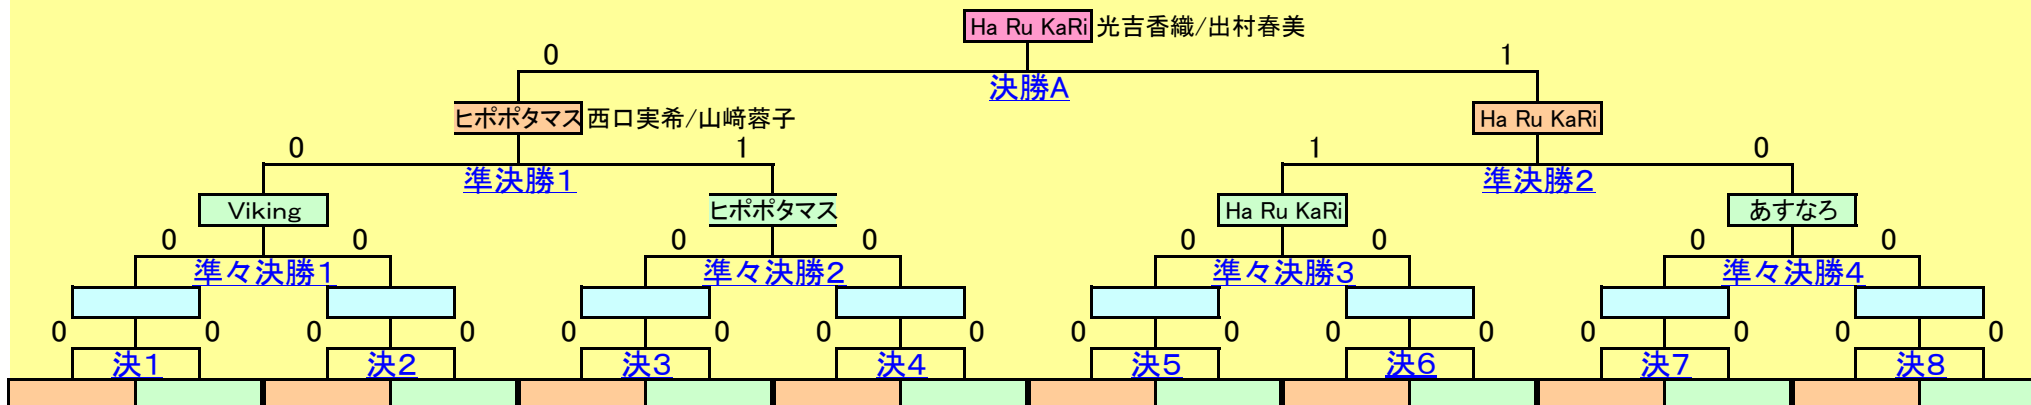

2部女子決勝トーナメントの結果

	チーム名	得点	得G	MATCH			得G	得点	チーム名
決勝A	ヒポポタマス	14	0	0	●	○	1	1	21 Ha Ru KaRi
三位決定		0	0	0	0	○	0	0	0
準決勝1	Viking	18	0	0	●	○	1	1	21 ヒポポタマス
準決勝2	Ha Ru KaRi	21	1	1	○	●	0	0	19 あすなろ
準々決勝1		0	0	0	○	○	0	0	0
準々決勝2		0	0	0	○	○	0	0	0
準々決勝3		0	0	0	○	○	0	0	0
準々決勝4		0	0	0	○	○	0	0	0

	チーム名	得点	得G	MATCH			得G	得点	チーム名
決1		0	0	0	○	○	0	0	0
決2		0	0	0	○	○	0	0	0
決3		0	0	0	○	○	0	0	0
決4		0	0	0	○	○	0	0	0
決5		0	0	0	○	○	0	0	0
決6		0	0	0	○	○	0	0	0
決7		0	0	0	○	○	0	0	0
決8		0	0	0	○	○	0	0	0