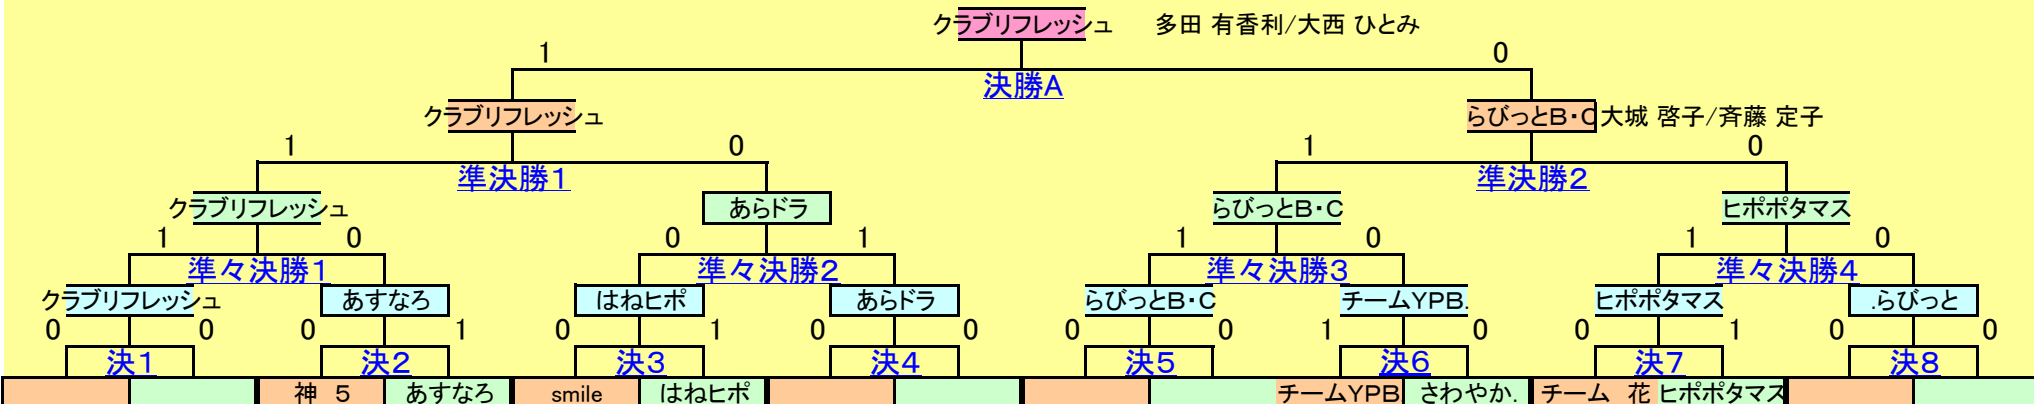

4部女子決勝トーナメントの結果

	チーム名	得点	得G	MATCH			得G	得点	チーム名		
決勝A	クラブフレッシュ	21	1	1	○	●	0	0	19	らびっとB・C	
三位決定		0	0	0	0	-	0	0	0	0	
準決勝1	クラブフレッシュ	21	1	1	○	●	0	0	18	あらドラ	
準決勝2	らびっとB・C	21	1	1	○	●	0	0	12	ヒポポタマス	
準々決勝1	クラブフレッシュ	21	1	1	○	●	0	0	17	あすなる	
準々決勝2	はねヒポ	19	0	0	●	-	○	1	1	21	あらドラ
準々決勝3	らびっとB・C	21	1	1	○	●	0	0	18	チームYPB.	
準々決勝4	ヒポポタマス	21	1	1	○	●	0	0	14	らびっと	

	チーム名	得点	得G	MATCH			得G	得点	チーム名		
決1		0	0	0	-		0	0	0		
決2	神 5	16	0	0	●	-	○	1	1	21	あすなる
決3	smile	19	0	0	●	-	○	1	1	21	はねヒポ
決4		0	0	0	-		0	0	0		
決5		0	0	0	-		0	0	0		
決6	チームYPB.	21	1	1	○	-	●	0	0	15	さわやか.
決7	チーム花	15	0	0	●	-	○	1	1	21	ヒポポタマス
決8		0	0	0	-		0	0	0		