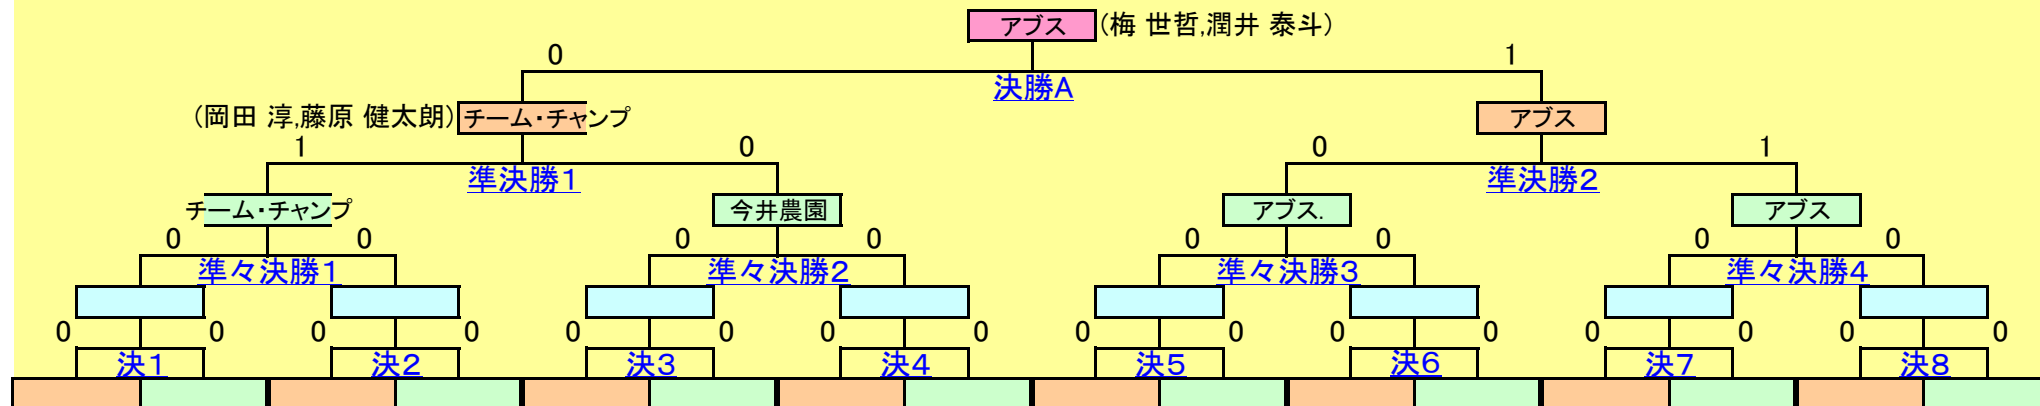

1部男子決勝トーナメントの結果

	チーム名	得点	得G	MATCH			得G	得点	チーム名		
決勝A	チーム・チャ	18	0	0	●	○	1	1	21	アブス	
三位決定		0	0	0	0	—	0	0	0	0	
準決勝1	チーム・チャ	21	1	1	○	—	●	0	0	17	今井農園
準決勝2	アブス.	13	0	0	●	—	○	1	1	21	アブス
準々決勝1		0	0	0		—		0	0	0	
準々決勝2		0	0	0		—		0	0	0	
準々決勝3		0	0	0		—		0	0	0	
準々決勝4		0	0	0		—		0	0	0	

	チーム名	得点	得G	MATCH			得G	得点	チーム名	
決1		0	0	0		—		0	0	0
決2		0	0	0		—		0	0	0
決3		0	0	0		—		0	0	0
決4		0	0	0		—		0	0	0
決5		0	0	0		—		0	0	0
決6		0	0	0		—		0	0	0
決7		0	0	0		—		0	0	0
決8		0	0	0		—		0	0	0