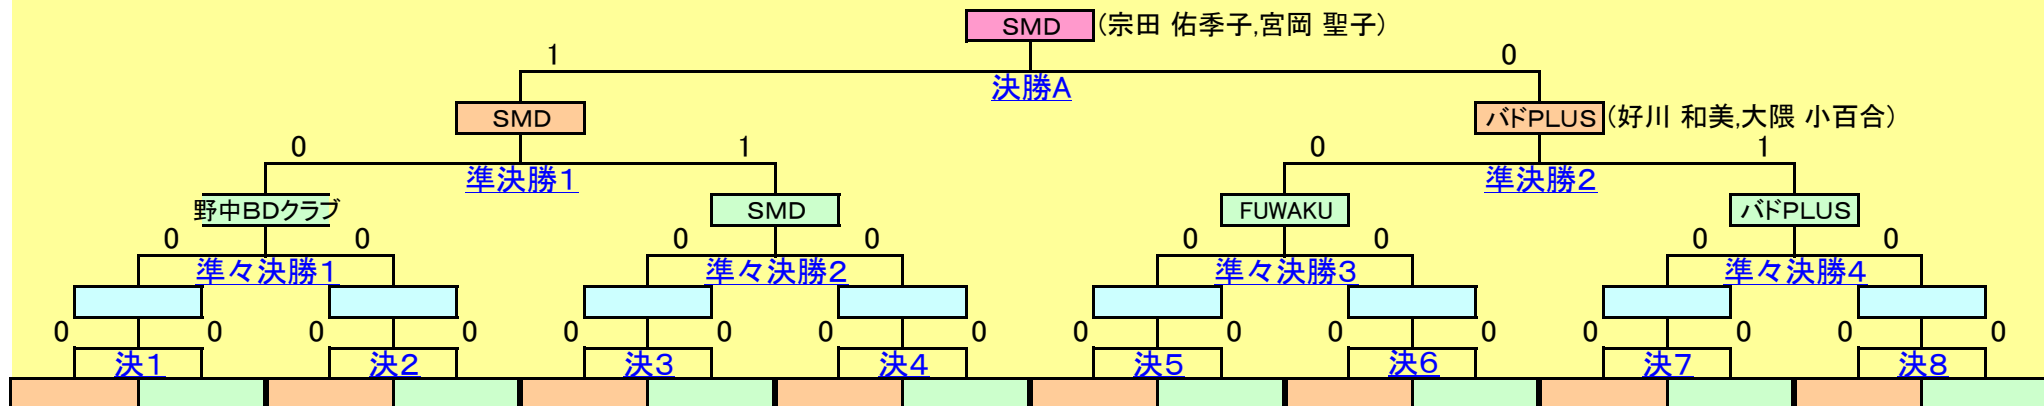

2部女子決勝トーナメントの結果

	チーム名	得点	得G	MATCH			得G	得点	チーム名		
決勝A	SMD	21	1	1	○	●	0	0	11	バドPLUS	
三位決定	0	0	0	0	-		0	0	0	0	
準決勝1	野中BDクラブ	13	0	0	●	-	○	1	1	21	SMD
準決勝2	FUWAKU	14	0	0	●	-	○	1	1	21	バドPLUS
準々決勝1		0	0	0	-		0	0	0		
準々決勝2		0	0	0	-		0	0	0		
準々決勝3		0	0	0	-		0	0	0		
準々決勝4		0	0	0	-		0	0	0		

	チーム名	得点	得G	MATCH			得G	得点	チーム名
決1		0	0	0	-		0	0	0
決2		0	0	0	-		0	0	0
決3		0	0	0	-		0	0	0
決4		0	0	0	-		0	0	0
決5		0	0	0	-		0	0	0
決6		0	0	0	-		0	0	0
決7		0	0	0	-		0	0	0
決8		0	0	0	-		0	0	0