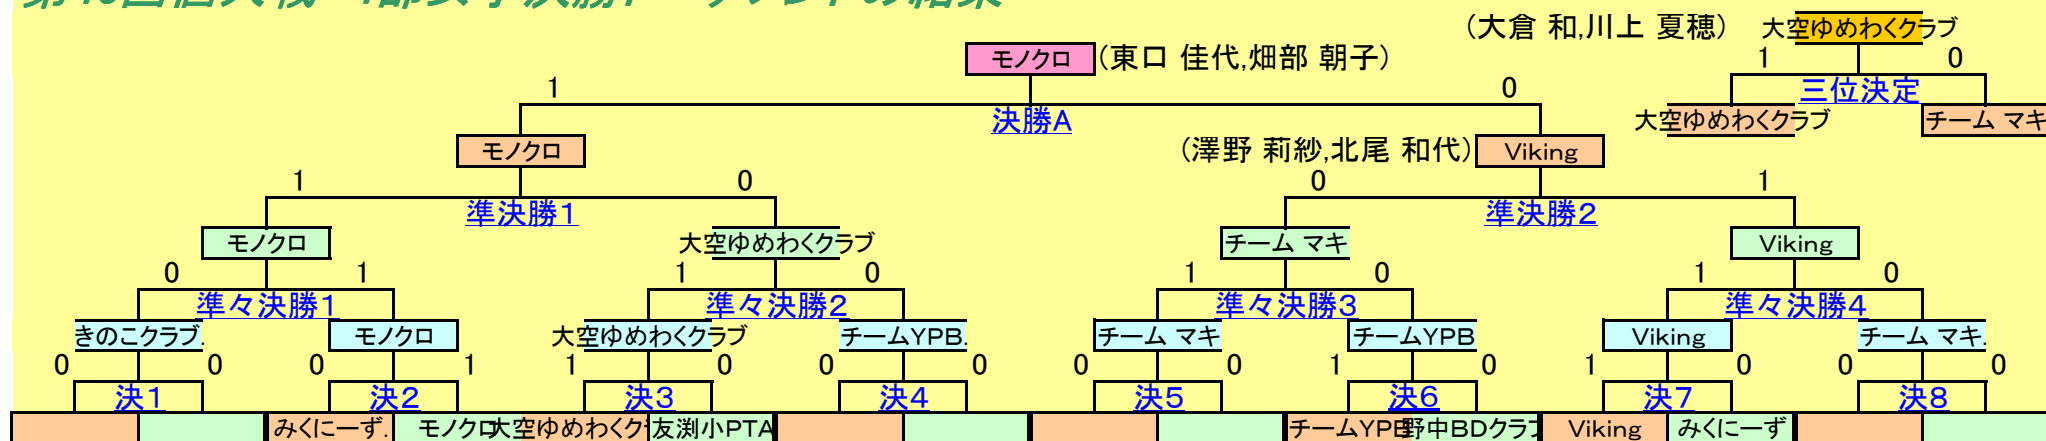

第46回個人戦 4部女子決勝トーナメントの結果

	チーム名	得点	得G	MATCH			得G	得点	チーム名
決勝A	モノクロ	21	1	1	○	●	0	0	17 Viking

三位決定	大空ゆめわ	21	1	1	○	●	0	0	15 チームマキ
------	-------	----	---	---	---	---	---	---	----------

準決勝1	モノクロ	21	1	1	○	●	0	0	13 大空ゆめわくクラブ
------	------	----	---	---	---	---	---	---	--------------