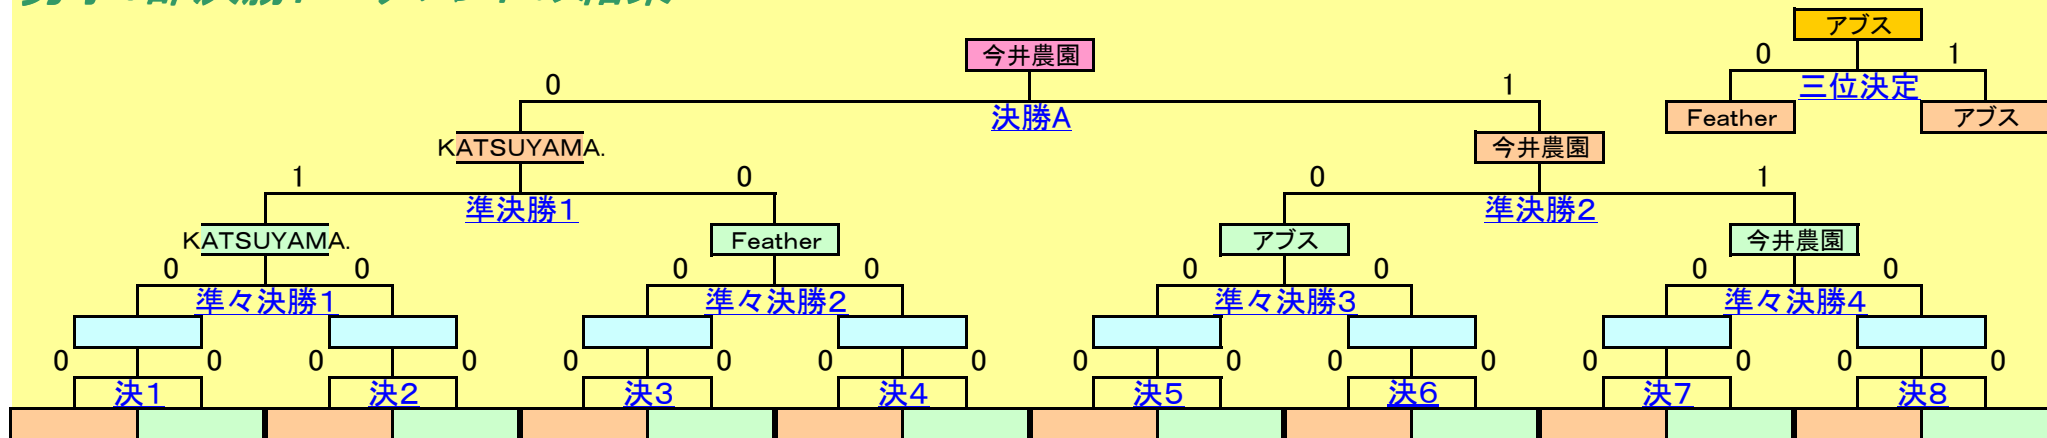

男子1部決勝トーナメントの結果

	チーム名	得点	得G	MATCH			得G	得点	チーム名	
決勝A	KATSUYA	10	0	0	●	○	1	1	21	今井農園
三位決定	Feather	9	0	0	●	○	1	1	21	アブス
準決勝1	KATSUYA	21	1	1	○	●	0	0	9	Feather
準決勝2	アブス	16	0	0	●	○	1	1	21	今井農園
準々決勝1		0	0	0			0	0	0	
準々決勝2		0	0	0			0	0	0	
準々決勝3		0	0	0			0	0	0	
準々決勝4		0	0	0			0	0	0	

	チーム名	得点	得G	MATCH			得G	得点	チーム名	
決1		0	0	0			0	0	0	
決2		0	0	0			0	0	0	
決3		0	0	0			0	0	0	
決4		0	0	0			0	0	0	
決5		0	0	0			0	0	0	
決6		0	0	0			0	0	0	
決7		0	0	0			0	0	0	
決8		0	0	0			0	0	0	