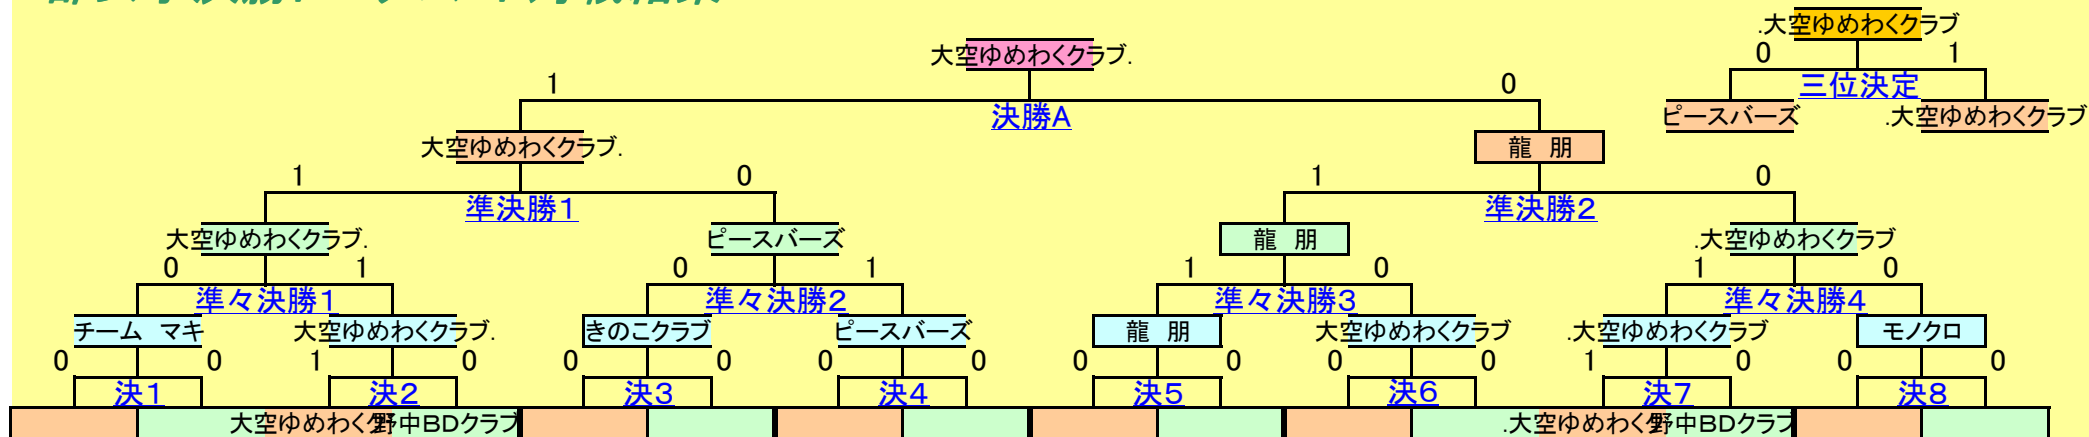

4部女子決勝トーナメント対戦結果

	チーム名	得点	得G	MATCH			得G	得点	チーム名
決勝A	大空ゆめわ	21	1	1	○	●	0	0	19 龍朋

	チーム名	得点	得G	MATCH			得G	得点	チーム名
決1		0	0	0	-		0	0	0

三位決定	ピースバー	7	0	0	●	-	○	1	1	21 大空ゆめわくクラブ
------	-------	---	---	---	---	---	---	---	---	--------------

決2	大空ゆめわ	21	1	1	○	-	●	0	0	17 野中BDクラブ.
----	-------	----	---	---	---	---	---	---	---	-------------

準決勝1	大空ゆめわ	21	1	1	○	-	●	0	0	15 ピースバーズ
------	-------	----	---	---	---	---	---	---	---	-----------

決3		0	0	0	-		0	0	0
----	--	---	---	---	---	--	---	---	---