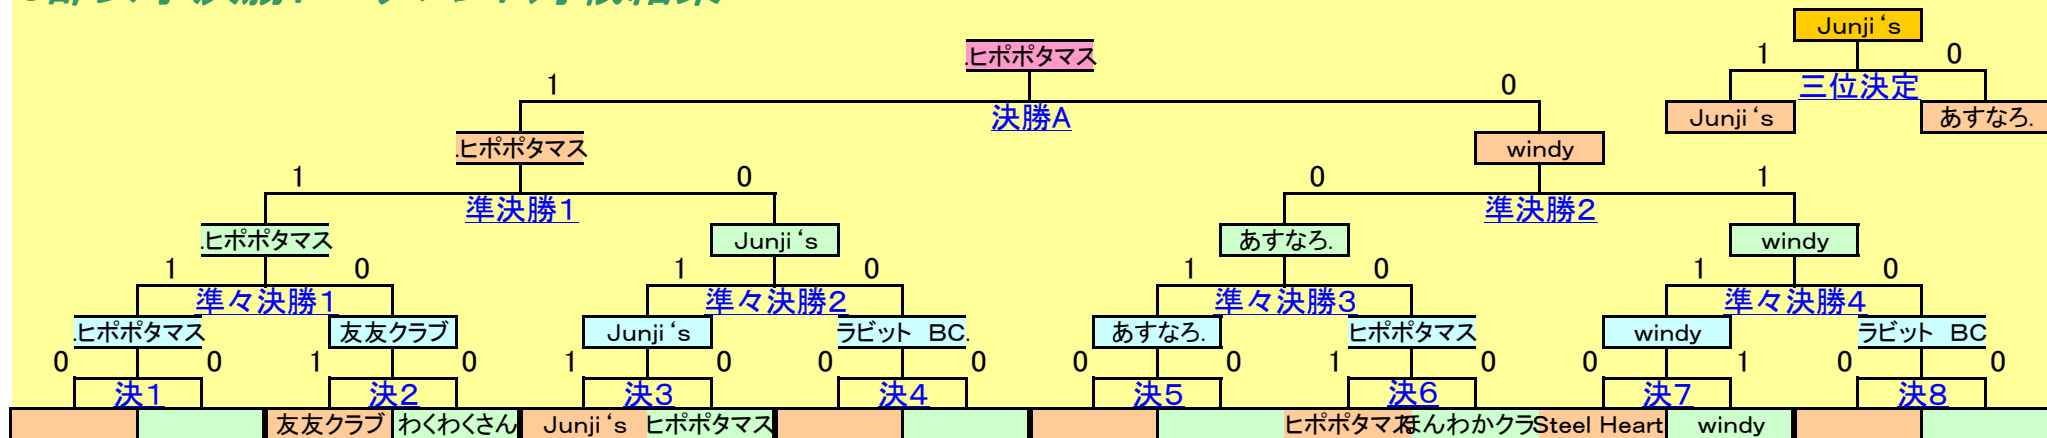

### 3部女子決勝トーナメント対戦結果

	チーム名	得点	得G	MATCH			得G	得点	チーム名
決勝A	ヒポポタマス	21	1	1	○	●	0	0	7 windy

三位決定	Junji's	21	1	1	○	●	0	0	16 あすなろ.
------	---------	----	---	---	---	---	---	---	----------

準決勝1	ヒポポタマス	21	1	1	○	●	0	0	15 Junji's
------	--------	----	---	---	---	---	---	---	------------

準決勝2	あすなろ.	16	0	0	●	○	1	1	21 windy
------	-------	----	---	---	---	---	---	---	----------

準々決勝1	ヒポポタマス	21	1	1	○	●	0	0	20 友友クラブ
-------	--------	----	---	---	---	---	---	---	----------

準々決勝2	Junji's	21	1	1	○	●	0	0	14 ラビット BC.
-------	---------	----	---	---	---	---	---	---	-------------