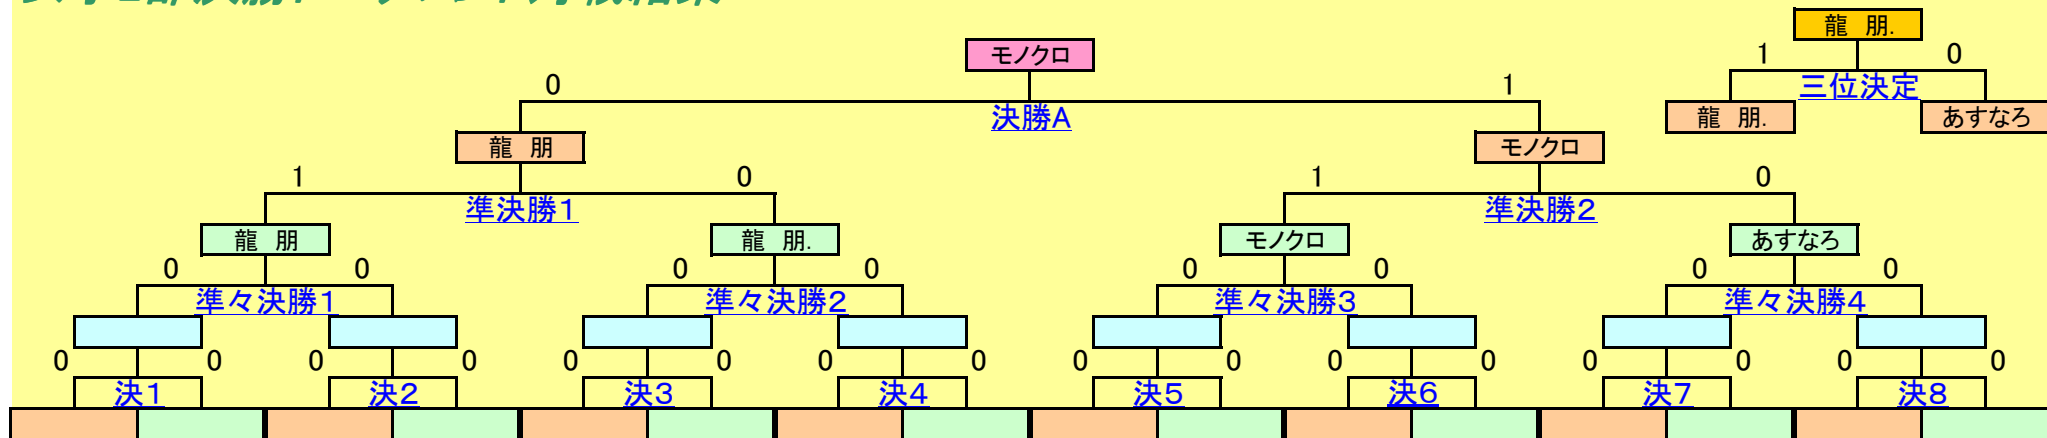

# 女子2部決勝トーナメント対戦結果

	チーム名	得点	得G	MATCH			得G	得点	チーム名	
決勝A	龍朋	14	0	0	●	○	1	1	21	モノクロ
三位決定	龍朋.	21	1	1	○	●	0	0	14	あすなろ
準決勝1	龍朋	21	1	1	○	●	0	0	7	龍朋.
準決勝2	モノクロ	21	1	1	○	●	0	0	13	あすなろ
準々決勝1		0	0	0	-		0	0	0	
準々決勝2		0	0	0	-		0	0	0	
準々決勝3		0	0	0	-		0	0	0	
準々決勝4		0	0	0	-		0	0	0	

	チーム名	得点	得G	MATCH			得G	得点	チーム名	
決1		0	0	0	-		0	0	0	
決2		0	0	0	-		0	0	0	
決3		0	0	0	-		0	0	0	
決4		0	0	0	-		0	0	0	
決5		0	0	0	-		0	0	0	
決6		0	0	0	-		0	0	0	
決7		0	0	0	-		0	0	0	
決8		0	0	0	-		0	0	0	