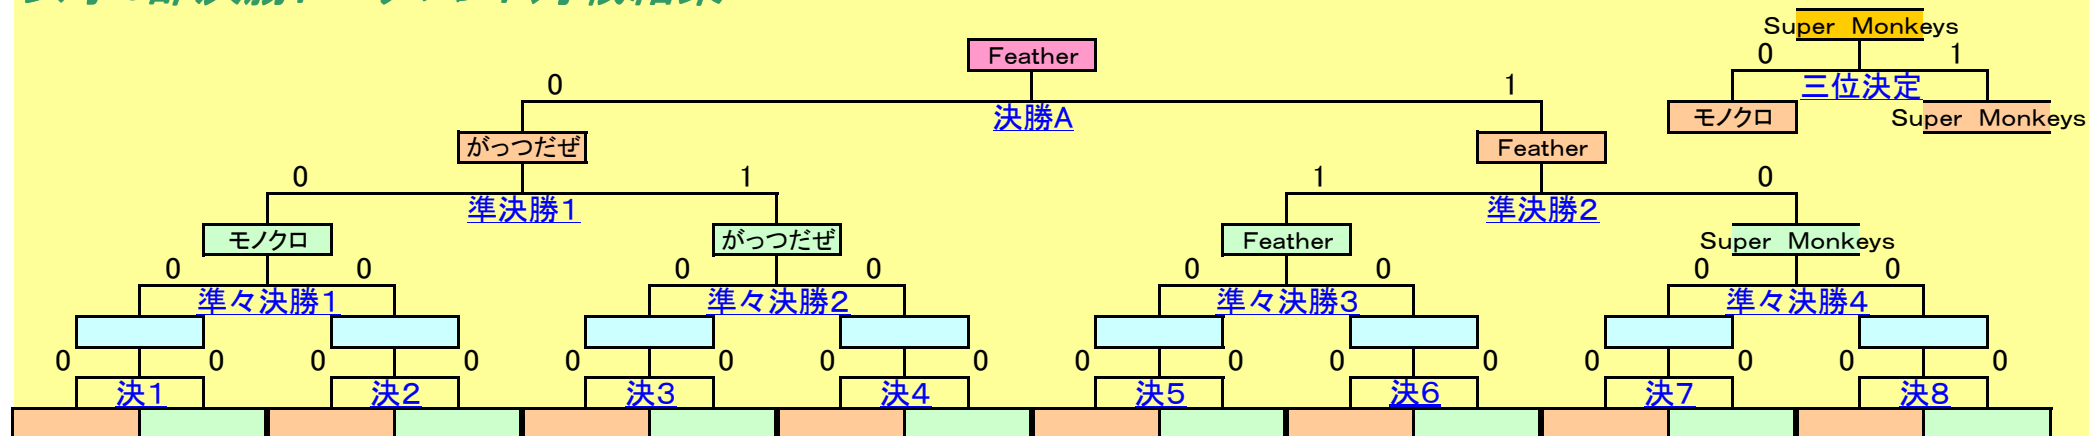

女子1部決勝トーナメント対戦結果

	チーム名	得点	得G	MATCH			得G	得点	チーム名	
決勝A	がっただぜ	6	0	0	●	○	1	1	21	Feather

三位決定	モノクロ	15	0	0	●	○	1	1	21	Super Monkeys
------	------	----	---	---	---	---	---	---	----	---------------

準決勝1	モノクロ	19	0	0	●	○	1	1	21	がっただぜ
------	------	----	---	---	---	---	---	---	----	-------

準決勝2	Feather	21	1	1	○	●	0	0	13	Super Monkeys
------	---------	----	---	---	---	---	---	---	----	---------------

準々決勝1		0	0	0	-		0	0	0	
-------	--	---	---	---	---	--	---	---	---	--

準々決勝2		0	0	0	-		0	0	0	
-------	--	---	---	---	---	--	---	---	---	--