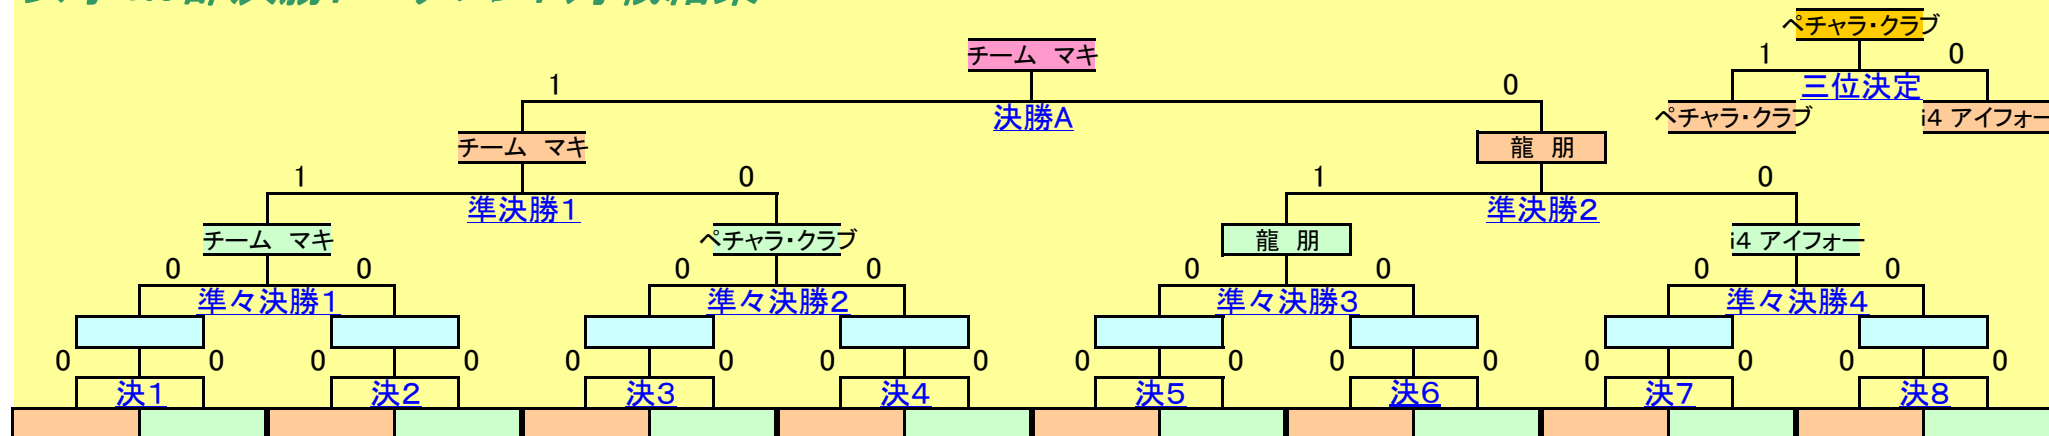

女子1.5部決勝トーナメント対戦結果

	チーム名	得点	得G	MATCH			得G	得点	チーム名
決勝A	チーム マキ	21	1	1	○	●	0	0	14 龍 朋

三位決定	ペチャラ・ク	21	1	1	○	●	0	0	18 i4 アイフォー
------	--------	----	---	---	---	---	---	---	-------------

準決勝1	チーム マキ	21	1	1	○	●	0	0	10 ペチャラ・クラブ
------	--------	----	---	---	---	---	---	---	-------------

準決勝2	龍 朋	21	1	1	○	●	0	0	18 i4 アイフォー
------	-----	----	---	---	---	---	---	---	-------------

準々決勝1		0	0	0	-		0	0	0
-------	--	---	---	---	---	--	---	---	---

準々決勝2		0	0	0	-		0	0	0
-------	--	---	---	---	---	--	---	---	---