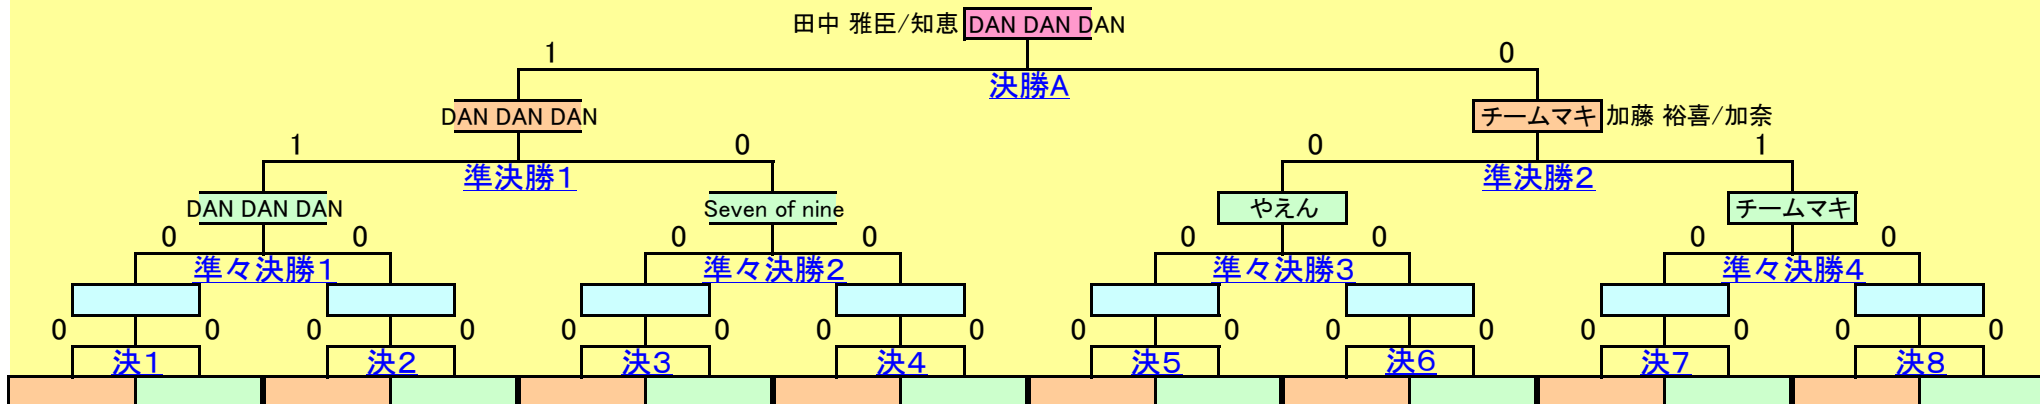

第20回夫婦大会 1部決勝トーナメントの結果

	チーム名	得点	得G	MATCH			得G	得点	チーム名
決勝A	DAN DAN DAN	42	2	1	○	●	0	0	チームマキ

三位決定	0	0	0	0	—		0	0	0
------	---	---	---	---	---	--	---	---	---

準決勝1	DAN DAN DAN	42	2	1	○	●	0	1	38	Seven of nine
------	-------------	----	---	---	---	---	---	---	----	---------------