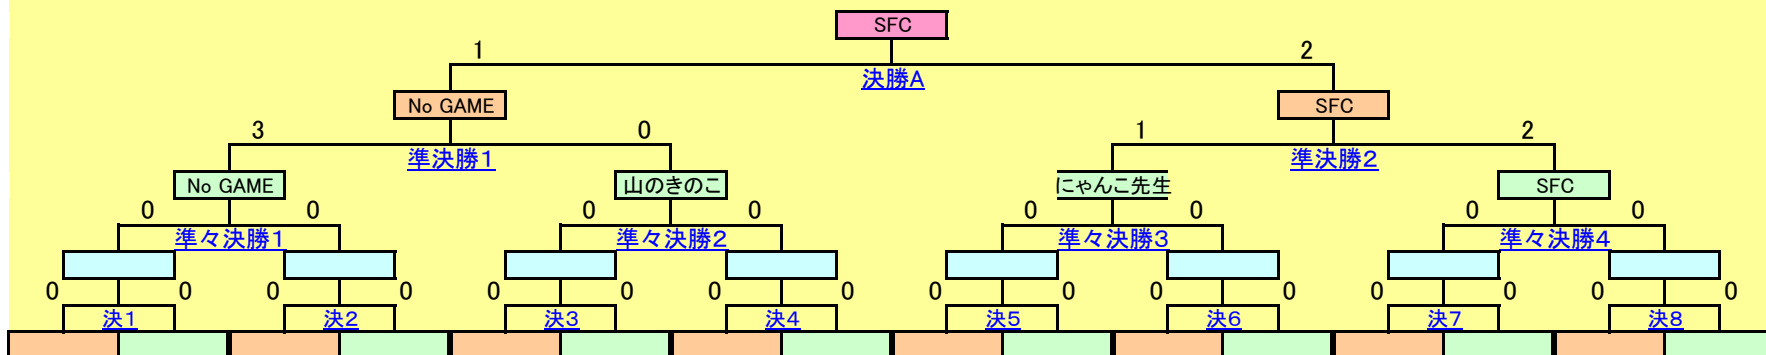

2部決勝トーナメントの結果

	チーム名	得点	得G	MATCH				得G	得点	チーム名
決勝A	No GAME	66	1	1	●	○	2	2	71	SFC
三位決定	0	0	0	0	○	○	0	0	0	0
準決勝1	No GAME	75	3	3	○	●	0	0	48	山のきのこ
準決勝2	にゃんこ先生	71	1	1	●	○	2	2	66	SFC
準々決勝1		0	0	0	○	○	0	0	0	
準々決勝2		0	0	0	○	○	0	0	0	
準々決勝3		0	0	0	○	○	0	0	0	
準々決勝4		0	0	0	○	○	0	0	0	

	チーム名	得点	得G	MATCH				得G	得点	チーム名
決1		0	0	0	○	○	0	0	0	
決2		0	0	0	○	○	0	0	0	
決3		0	0	0	○	○	0	0	0	
決4		0	0	0	○	○	0	0	0	
決5		0	0	0	○	○	0	0	0	
決6		0	0	0	○	○	0	0	0	
決7		0	0	0	○	○	0	0	0	
決8		0	0	0	○	○	0	0	0	